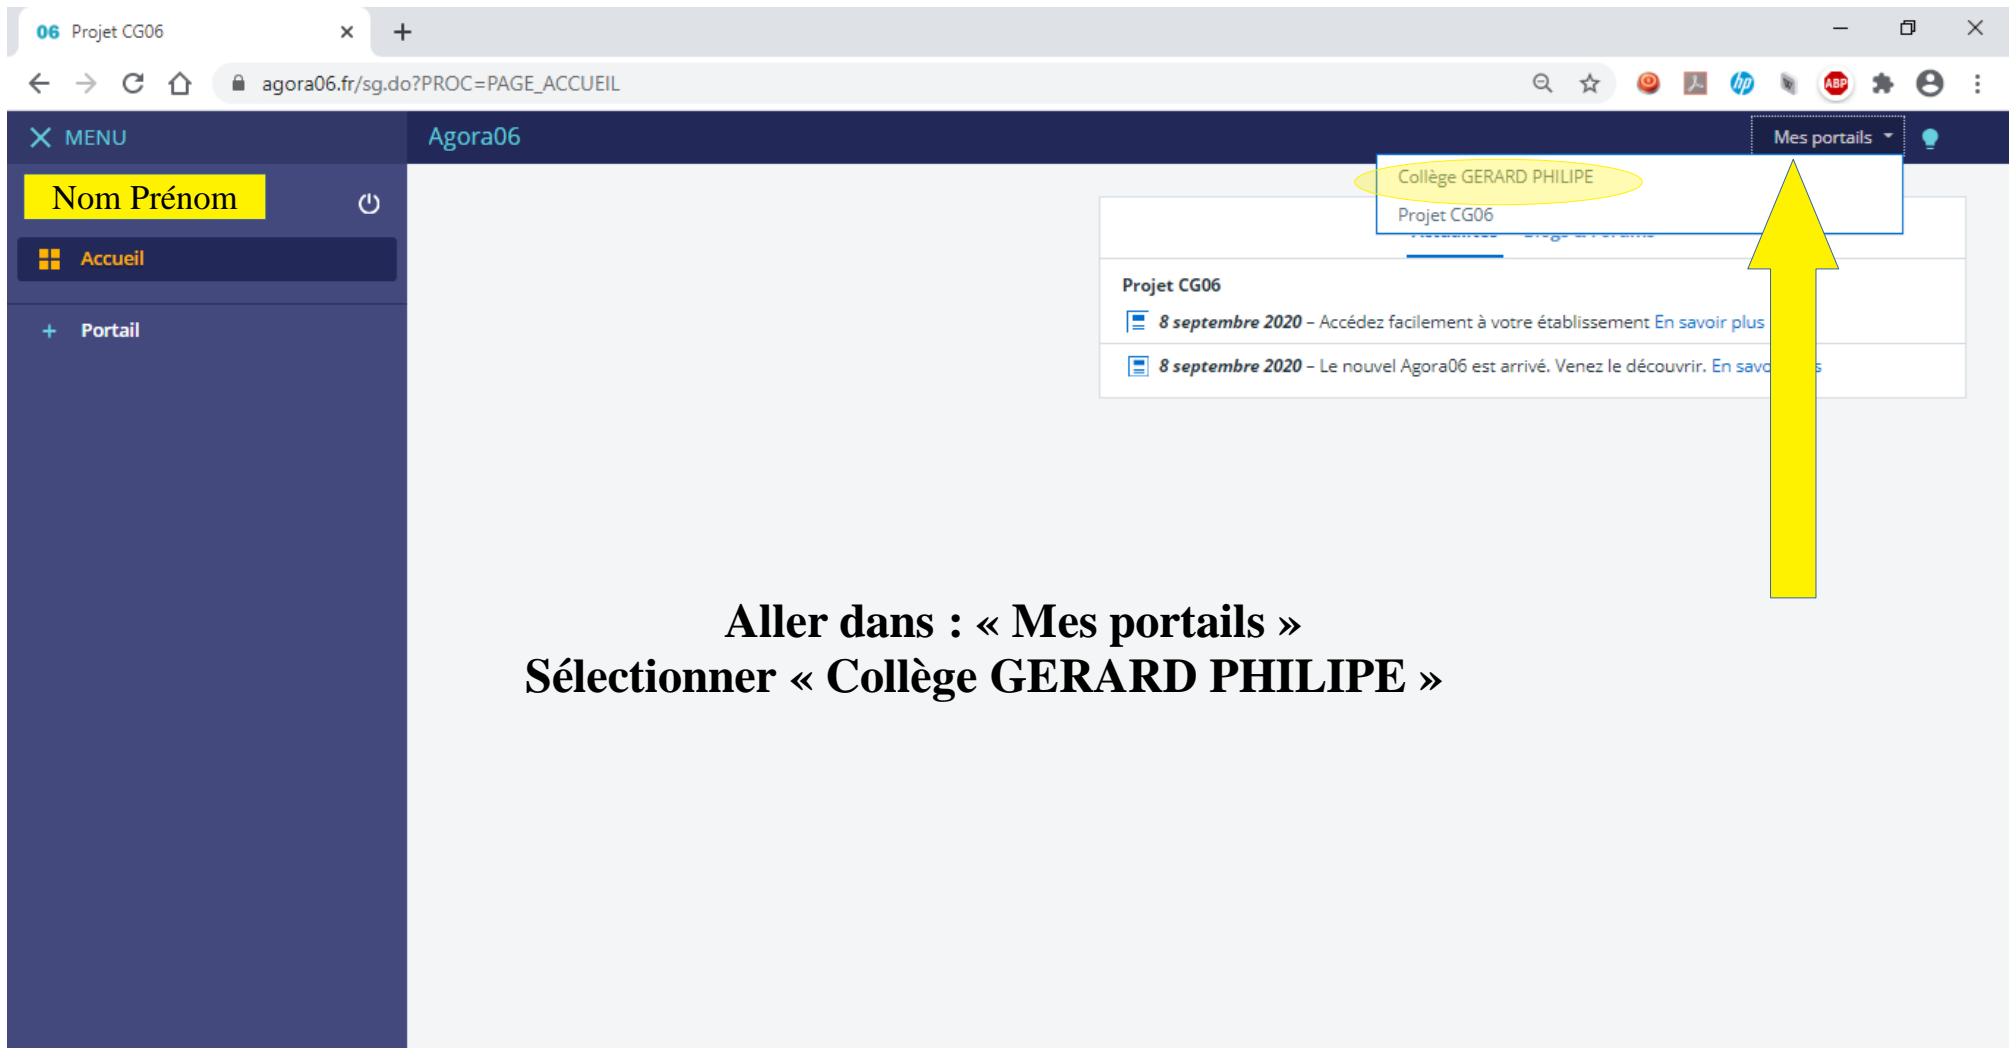

Entrer votre identifiant
(en général : prénom.nom)

Et

votre mot de passe

Aller dans : « Mes portails »
Sélectionner « Collège GERARD PHILIPPE »

MENU

Nom prénom

Accueil

Messagerie