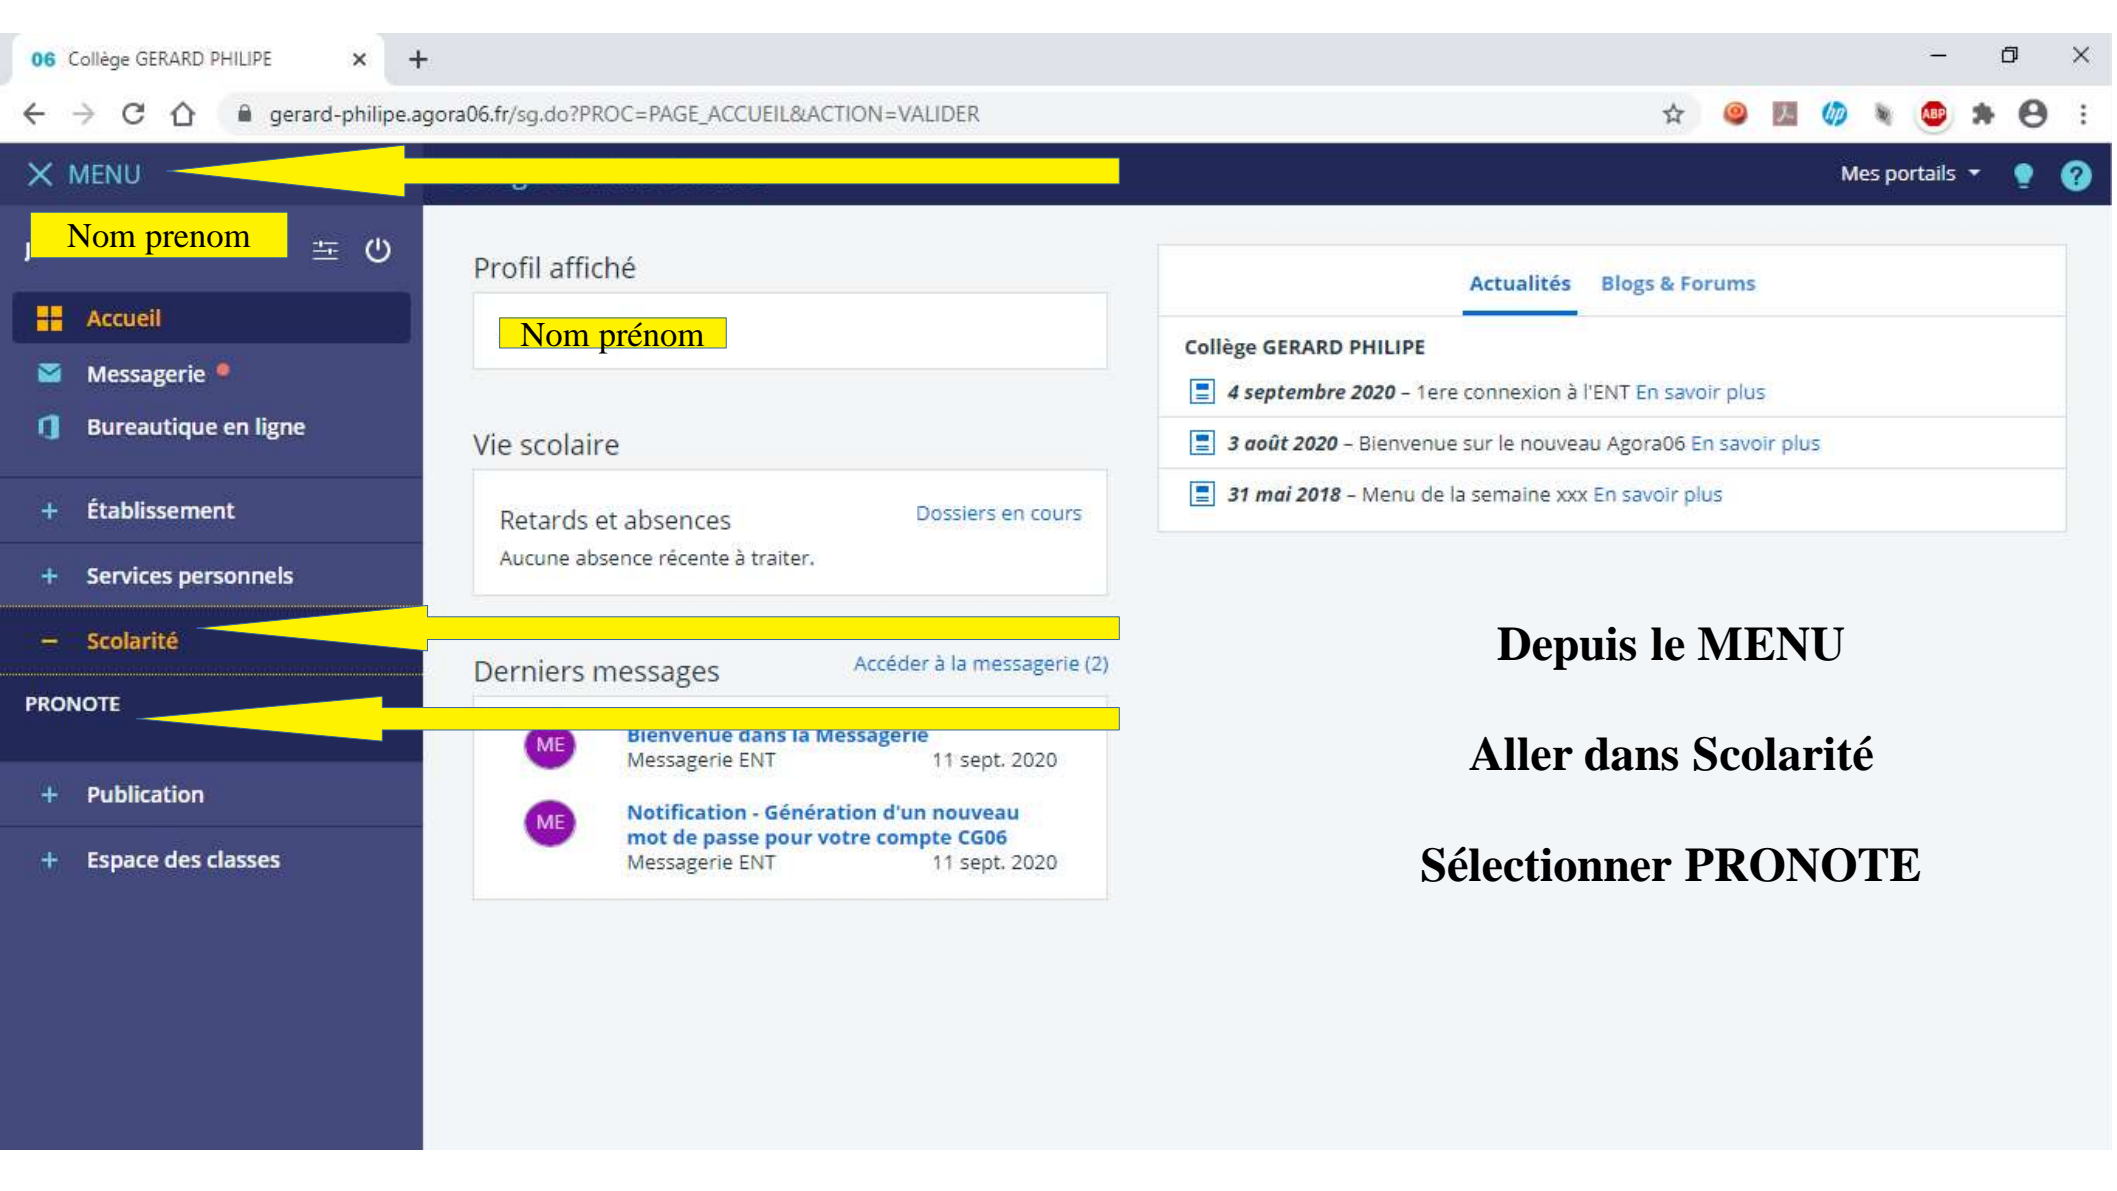

Entrer votre identifiant
(en général : prénom.nom)

Et

votre mot de passe

Aller dans : « Mes portails »
Sélectionner « Collège GERARD PHILIPPE »

MENU

Nom prénom

Accueil

Messagerie

Bureautique en ligne

Établissement

Services personnels

Scolarité

PRONOTE

Publication

Espace des classes

Profil affiché