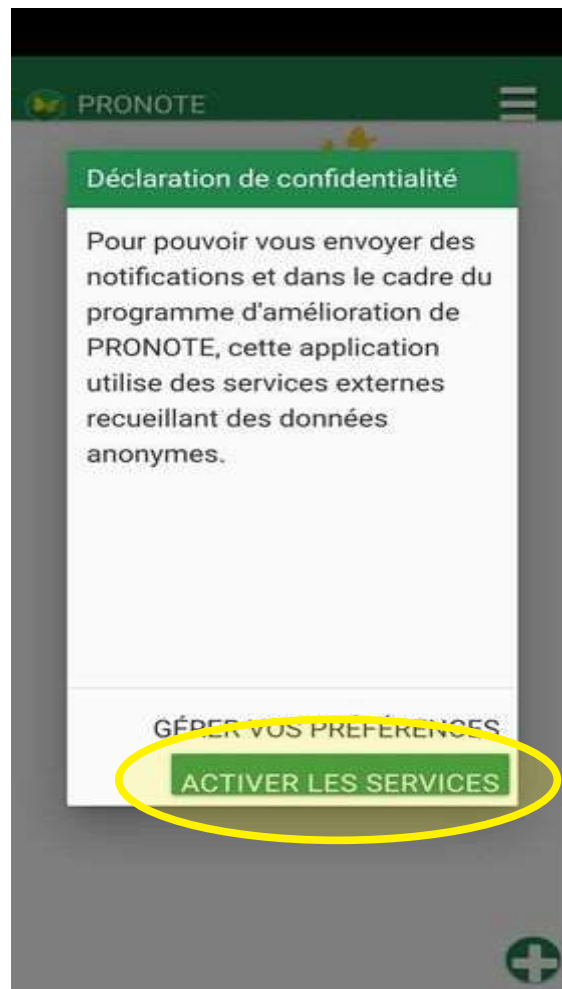

Appels non faits

SUR SON SMARTPHONE / SA TABLETTE

Inscrire pronote
dans la barre de recherche

PRONOTE : Toute la gestion de la vie scolaire en une seule application.

*** Appuyer sur Flasher le QR Code**

*** Diriger l'appareil photo de votre smartphone ou votre tablette vers le code généré sur votre ordinateur**