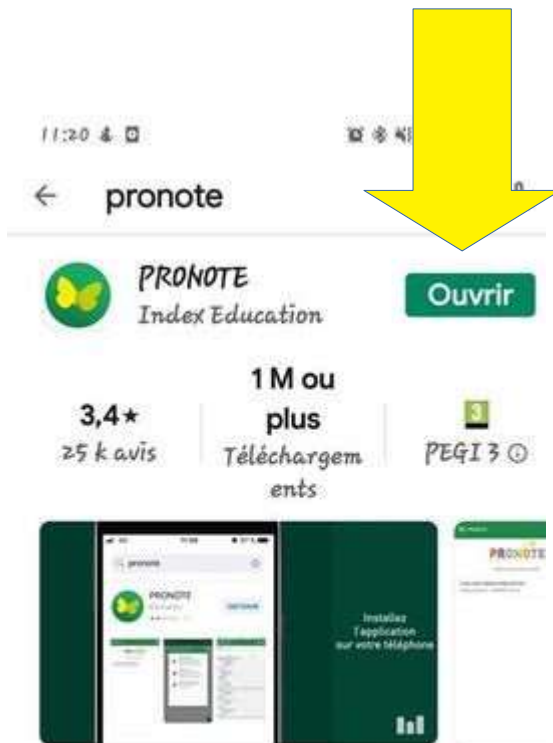

Valider

lun 14 sept

08h00				
09h00				
10h00				
11h00				
12h00				
13h00				
13h30				
14h30				
15h30				
16h30				
17h00				

- **EDUSCOL**
Réforme, programmes, projets
- **PREVENTION DES RISQUES**
Prévention des risques MAIF
- **ASSR 1 ET 2**
Se préparer et se tester avant les épreuves ASSR
- **CULTURE A CANNES 100% EAC**
Expositions, musées, sorties, cinéma...

Appels non faits

SUR SON SMARTPHONE / SA TABLETTE

Inscrire pronote
dans la barre de recherche

PRONOTE : Toute la gestion de la vie scolaire en une seule application.

*** Appuyer sur Flasher le QR Code**

*** Diriger l'appareil photo de votre smartphone ou votre tablette vers le code généré sur votre ordinateur**