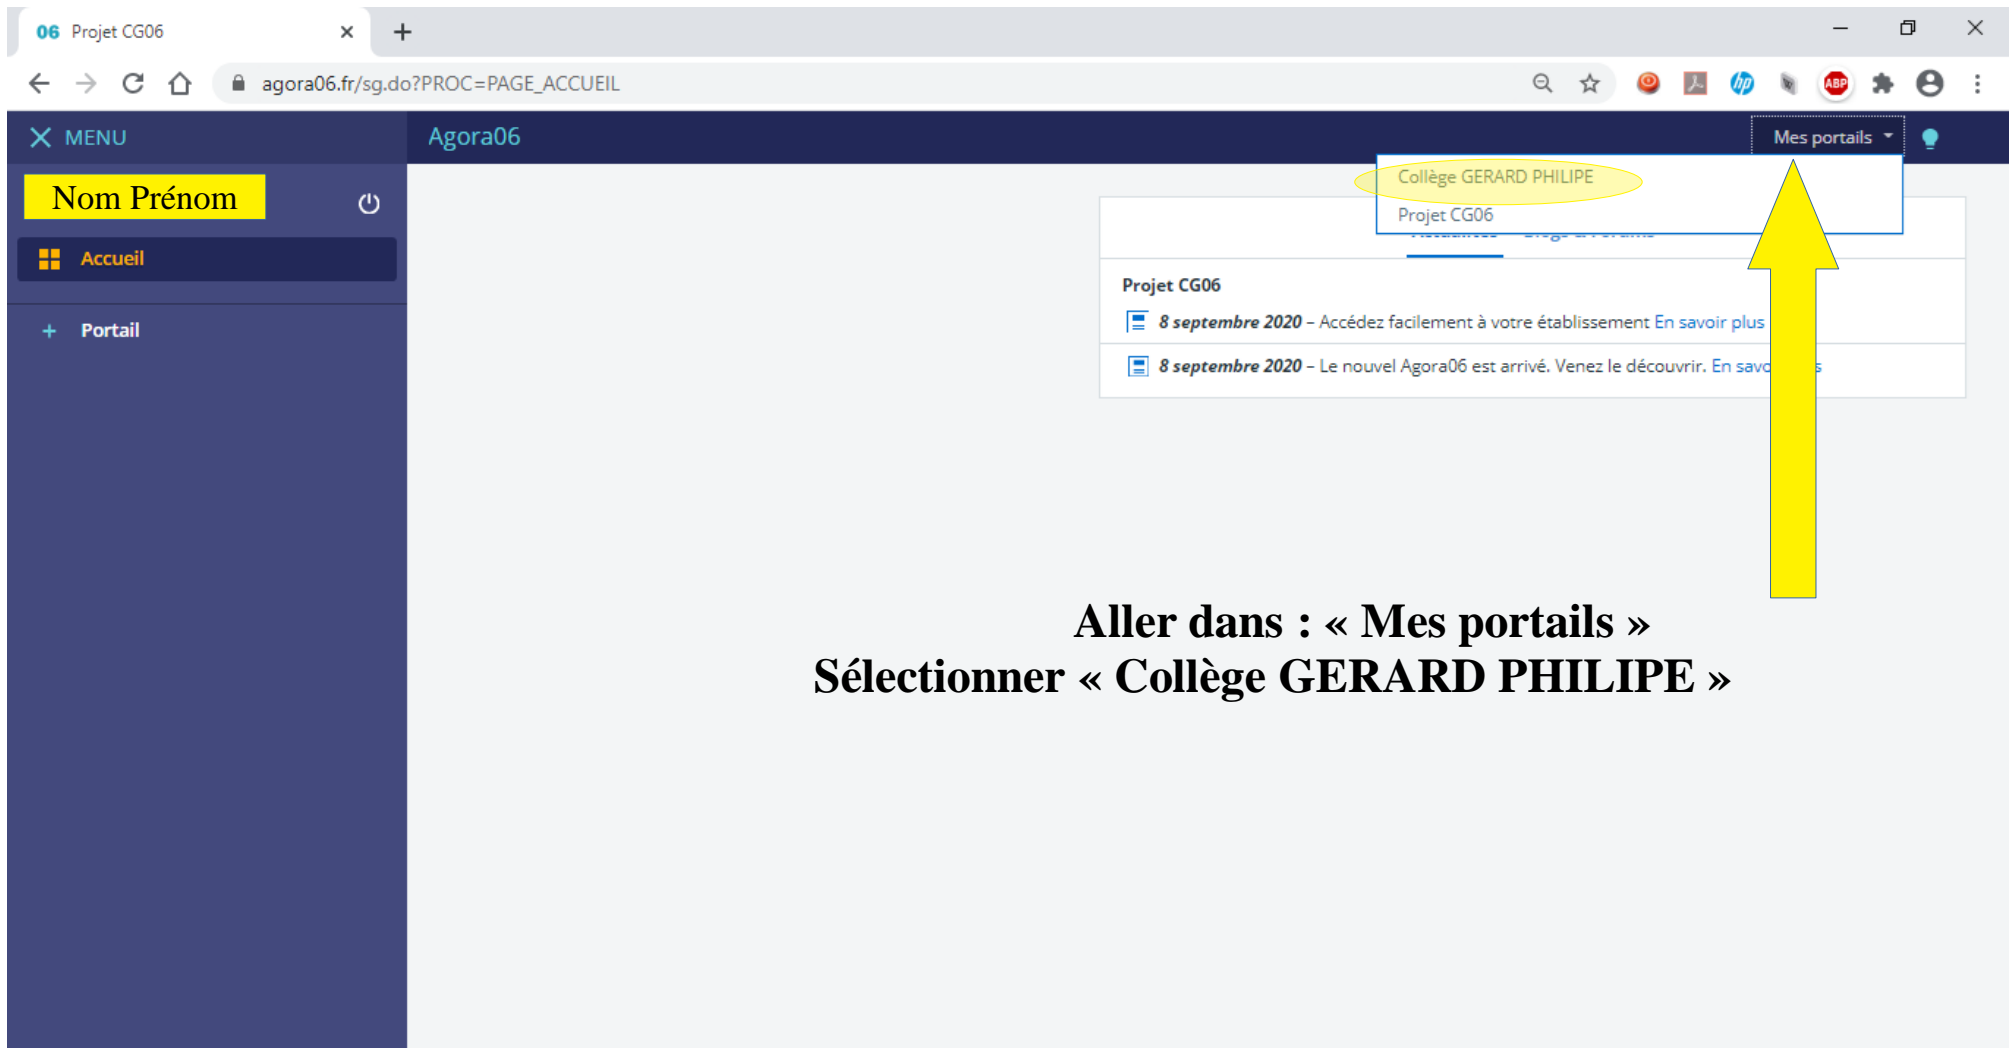

Entrer votre identifiant,
en général :
prénom.nom

Et
votre mot de passe

En cas d'oubli,
Cliquer sur
Mot de passe oublié

Aller dans : « Mes portails »
Sélectionner « Collège GERARD PHILIPPE »

MENU

Nom prénom