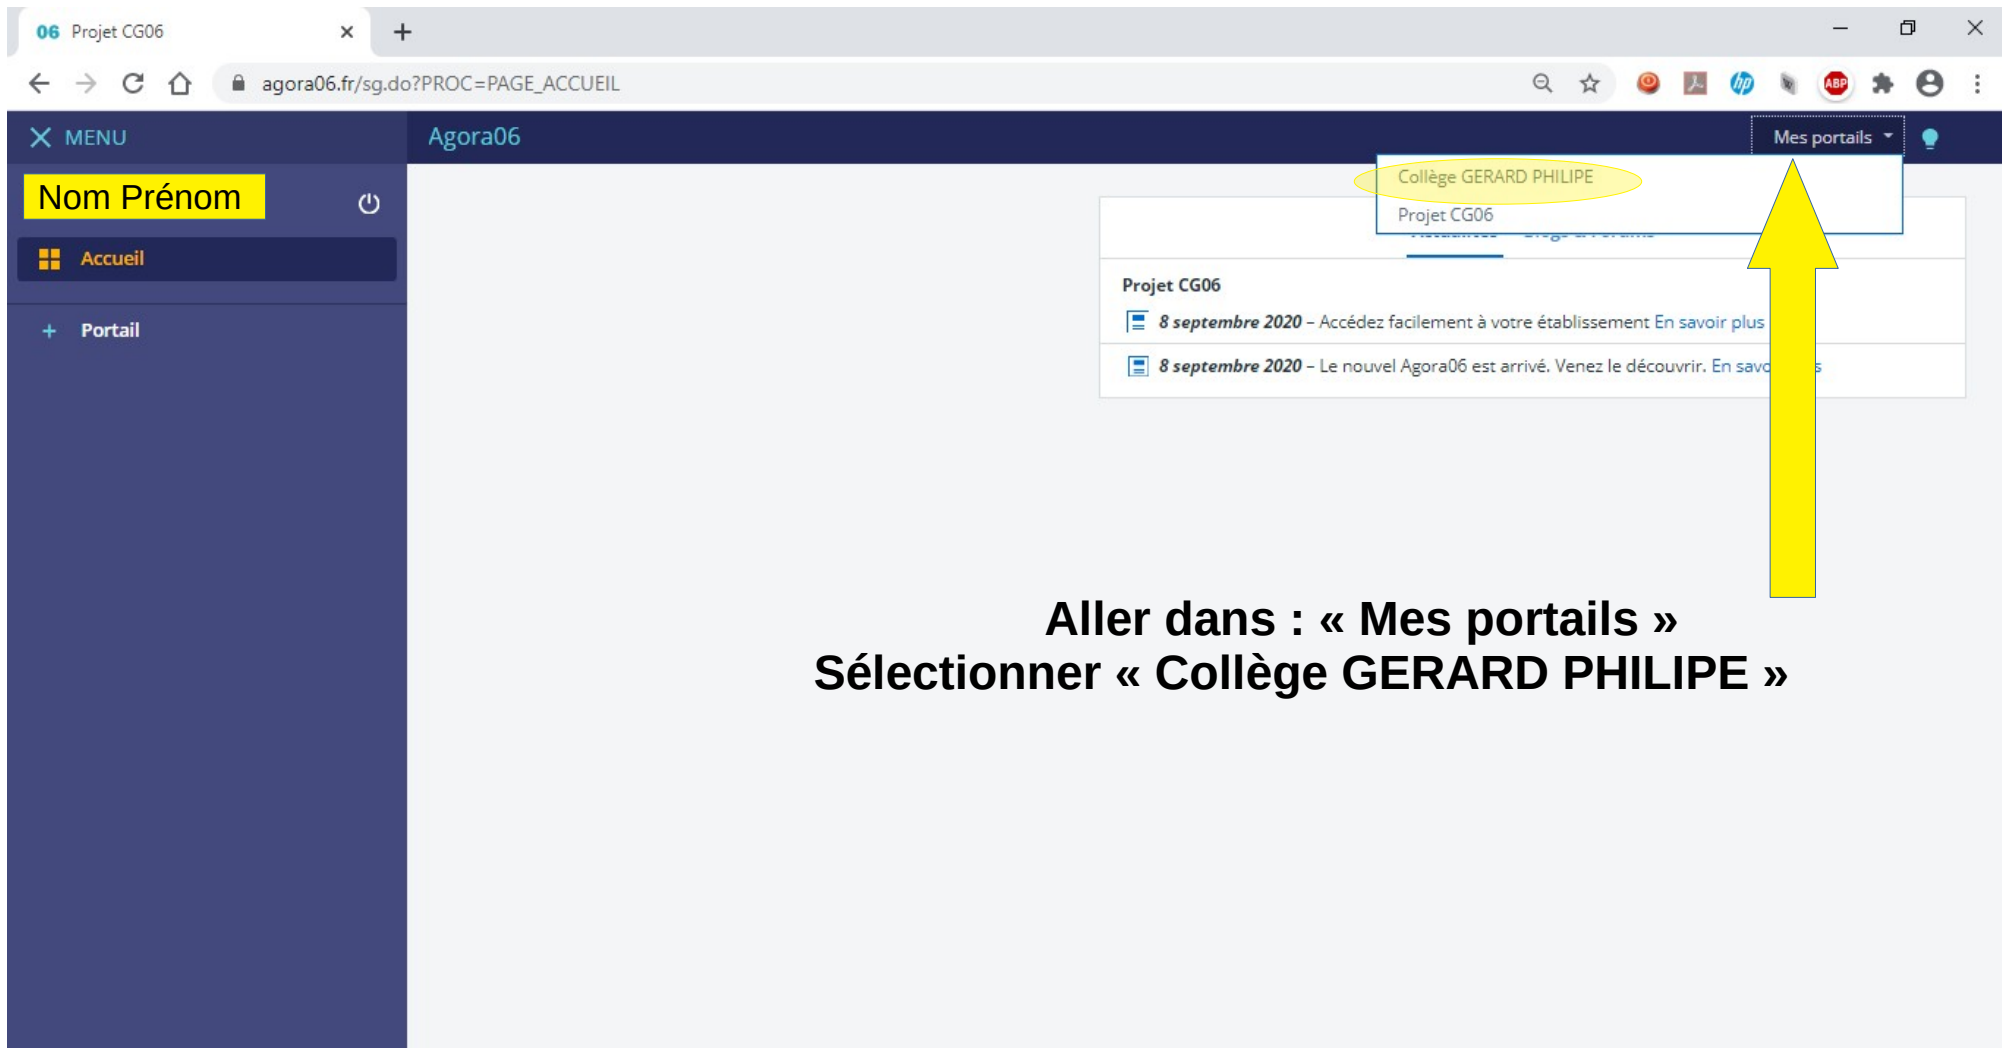

Entrer votre identifiant,
en général :
prénom.nom

Et
votre mot de passe

En cas d'oubli,
Cliquer sur
Mot de passe oublié

Aller dans : « Mes portails »
Sélectionner « Collège GERARD PHILIPPE »

X MENU

Nom prénom

+ Accueil

+ Messagerie

+ Bureautique en ligne

+ Établissement

+ Services personnels

- **Scolarité**

PRONOTE

+ Publication